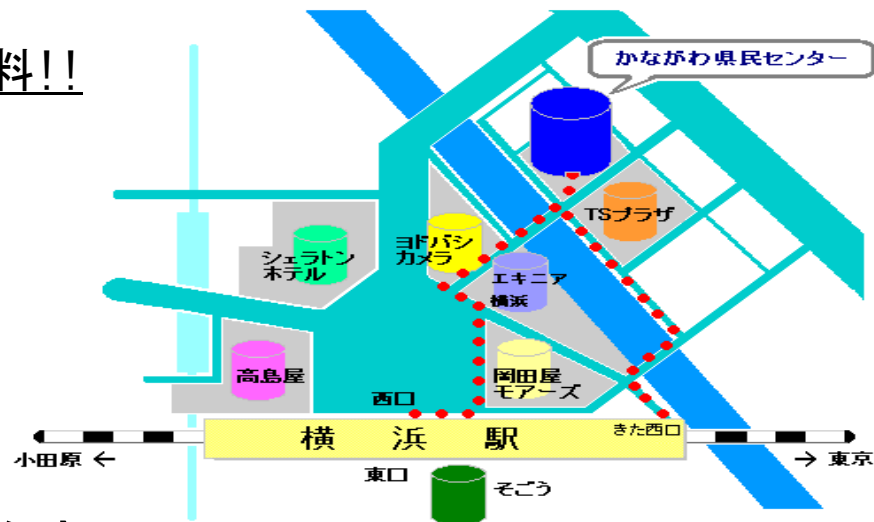

事前申込不要

飲み物・お菓子をご用意します。

会場で、2012年度の入会&継続手続き可能です。

おさそい合わせのうえ振るってご参加ください。

☆お問い合わせ☆

神通研企画部 E-mail: gakusyu@jintsuken.com