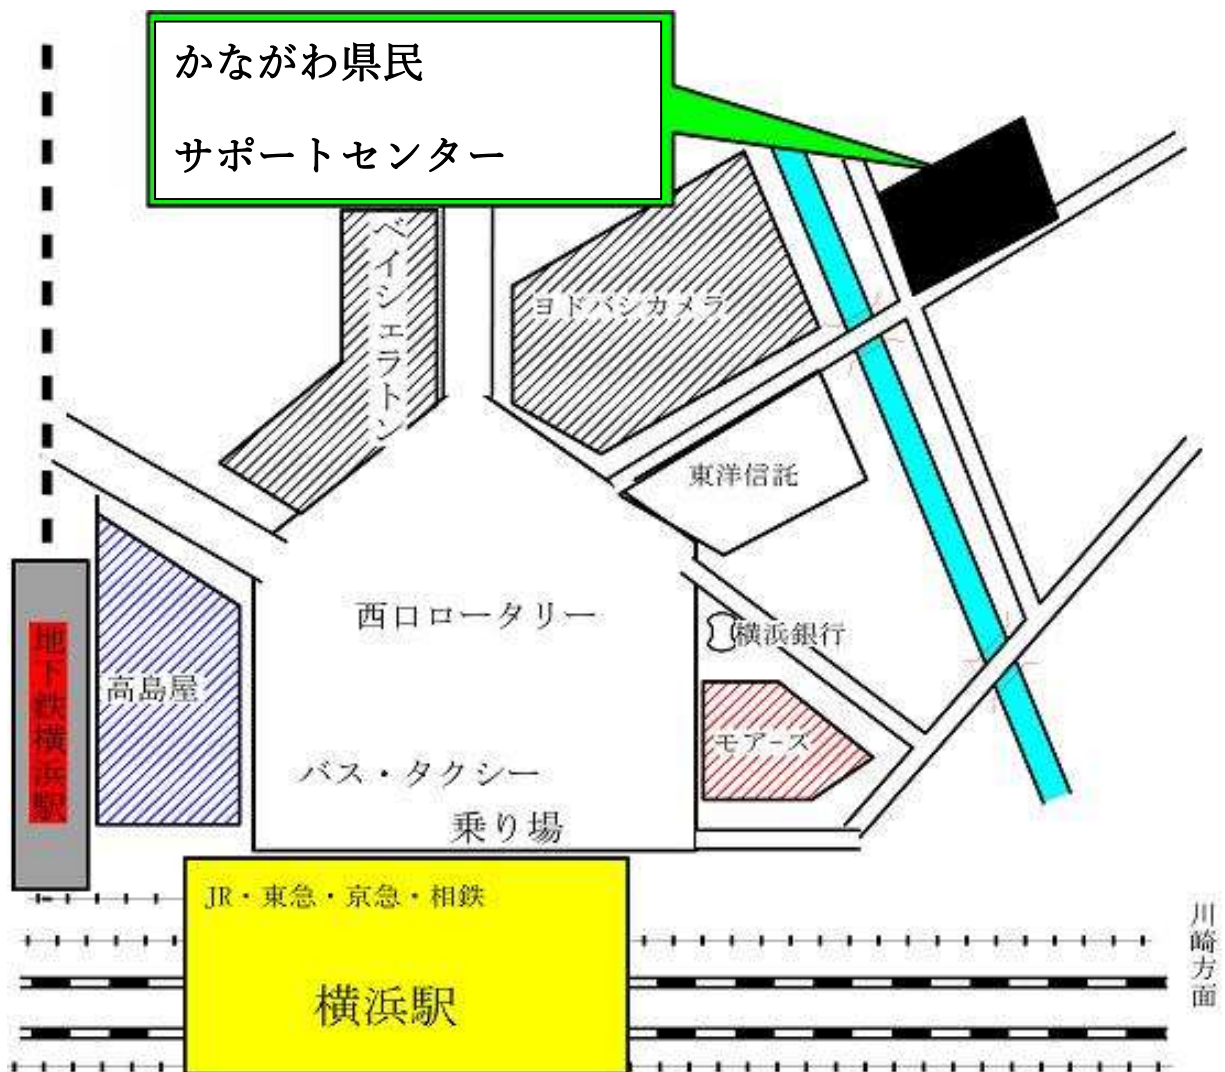

■天候や社会情勢を鑑み、学習会開催が不相当と判断した場合は、「神通研ブログ」(<http://jintsuken.sblo.jp/>携帯からもご覧になれます)にて周知いたします。開催が危ぶまれる場合などは、お出かけ前に必ずご確認ください。

■ブログがご覧にならない方は、ご参加予定の学習会のチラシに明記してある連絡先にお問い合わせください。メールの場合は、gakusyu@jintsuken.comまでお願いいたします

<地図>

県民サポートセンター

かながわ県民サポートセンター 横浜市神奈川区鶴屋町2-24-2