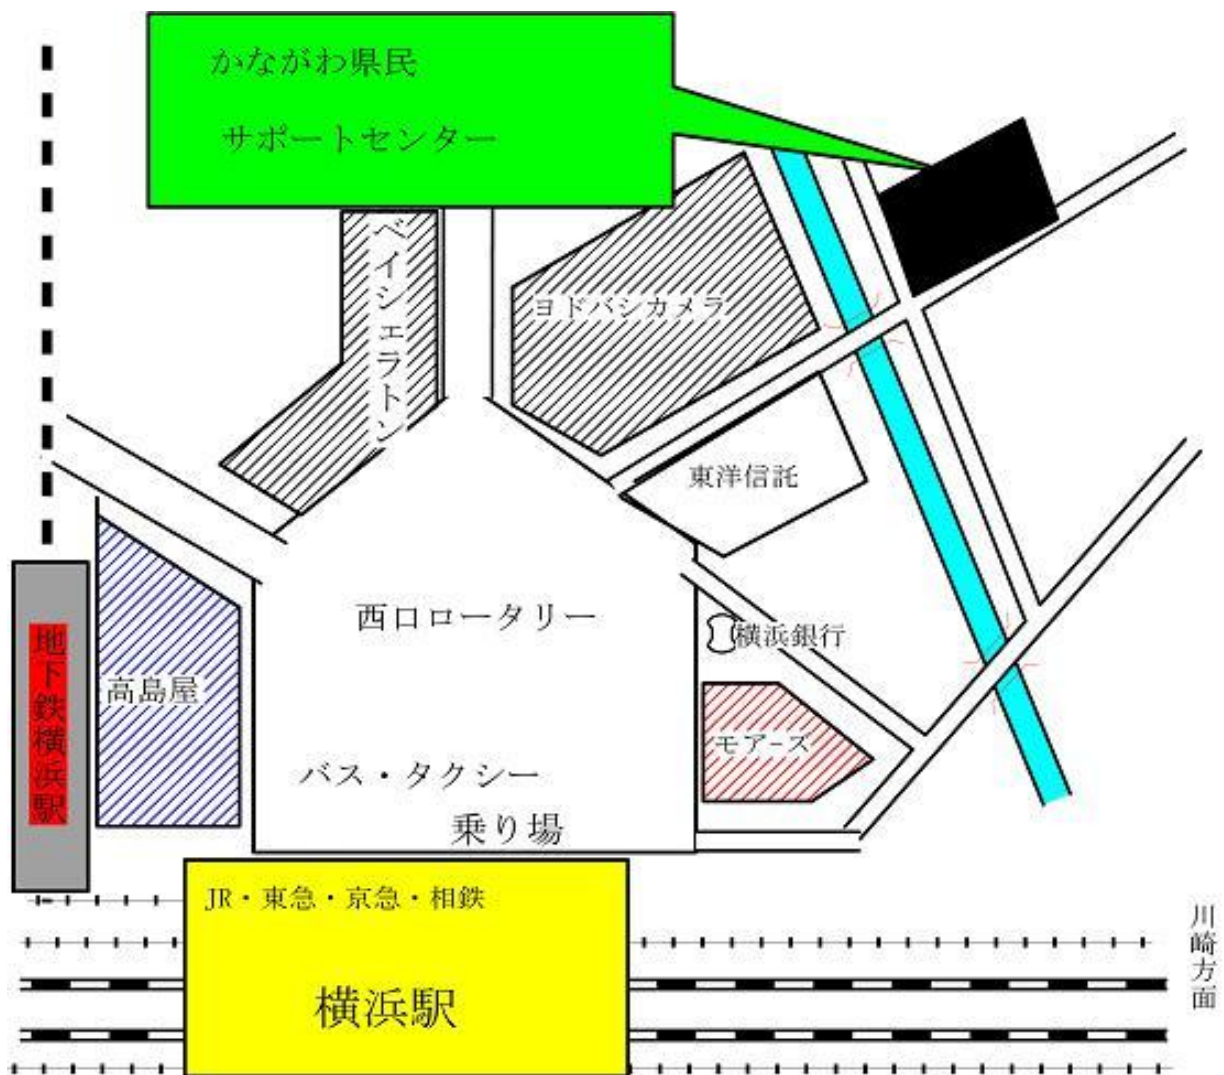

■天候や社会情勢を鑑み、学習会開催が不相当と判断した場合は、「神通研ブログ」(<http://jintsuken.sblo.jp/>携帯からもご覧になれます)にて周知いたします。開催が危ぶまれる場合などは、お出かけ前に必ずご確認ください。

■ブログがご覧になれない方は、ご参加予定の学習会のチラシに明記してある連絡先にお問い合わせください。メールの場合は、gakusyu@jintsuken.comまでお願いいたします

<地図>

県民サポートセンター

かながわ県民サポートセンター 横浜市神奈川区鶴屋町2-24-2